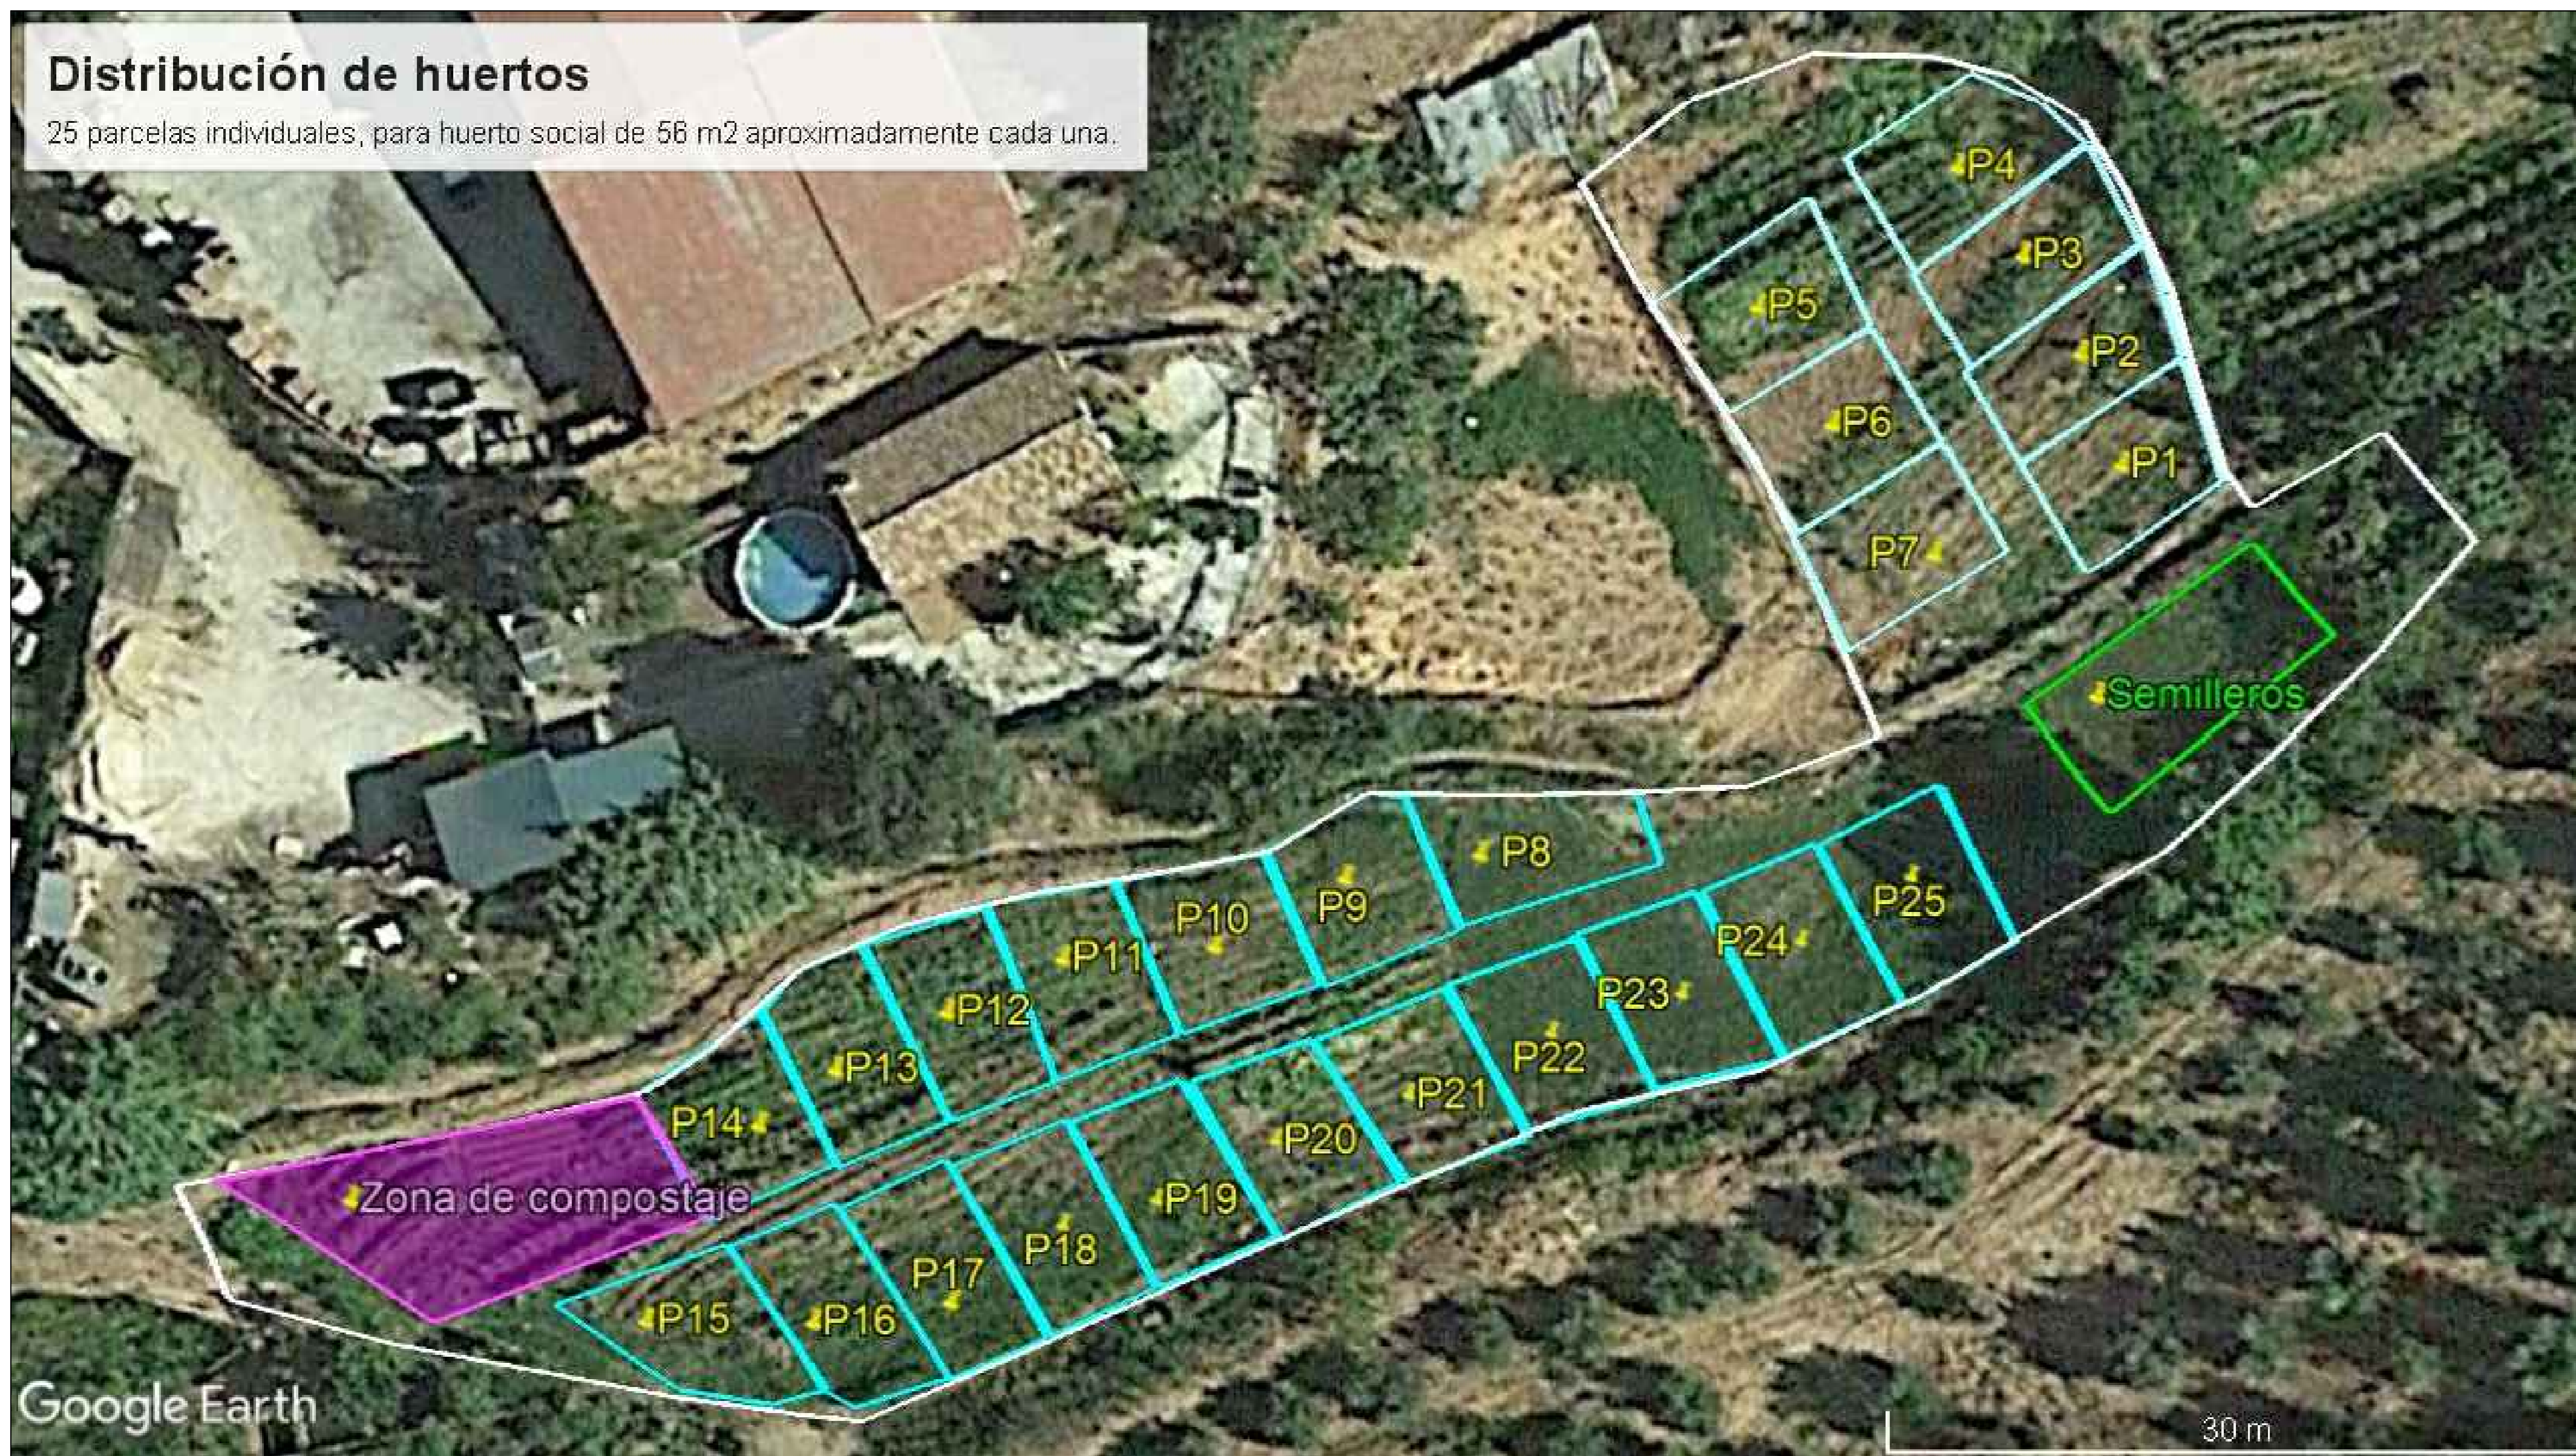

Distribución de huertos

25 parcelas individuales, para huerto social de 56 m² aproximadamente cada una.

"ORCERA ORGÁNICO"
PROYECTO DE ESTUDIO, PROMOCIÓN Y SENSIBILIZACIÓN
EN MATERIA DE DIVERSIFICACIÓN AGROPECUARIA
ECOLÓGICA EN EL MUNICIPIO DE ORCERA.

FECHA
20-02-2020

ESCALA
1 : 500

PROMOTOR
EXCMO AYUNTAMIENTO DE ORCERA

PLANO DE DISTRIBUCIÓN DE HUERTOS
HUERTOS SOCIALES EN EL RÍO DE ORCERA

04